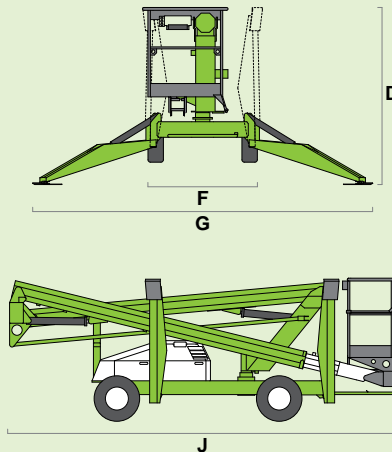

niftylift

SD50 4x4

(A) 56ft 

(B) 49ft 6in 

(C) 28ft 6in 

500lbs 

3ft 7in x 2ft 2in 

Option 

(D) 6ft 11in 

(F) 5ft 3in 

(G) 14ft 5in 

(J) 18ft 4in 

5.2mph 

17ft 

30%
17° 

6000lbs 