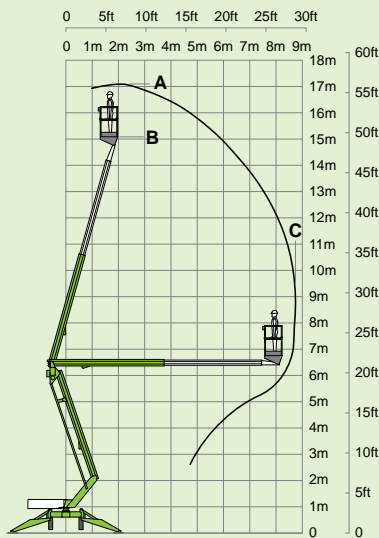

niftylift

SD50 4x4

(A) 56ft 

(B) 49ft 6in 

(C) 28ft 6in 

500lbs 

3ft 7in x 2ft 2in 

Option 

(D) 6ft 11in 

(F) 5ft 3in 

(G) 14ft 5in 

(J) 18ft 4in 

5.2mph 

17ft 

30%
17° 

6000lbs 