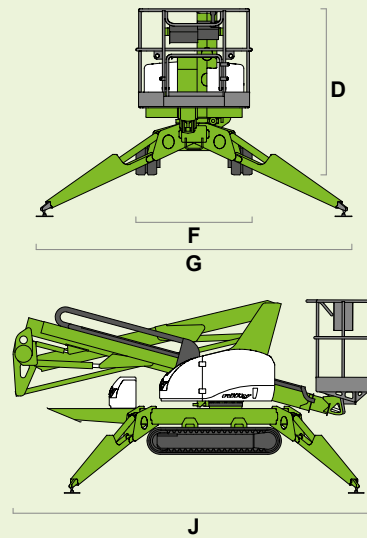

niftylift

TD42T

(A) 48ft 6in

(B) 42ft

(C) 25ft

500lbs

4ft 7in x 2ft 4in

(D) 6ft 7in

(F) 4ft 7in

(G) 12ft 6in

(J) 15ft 5in

1.3mph

45%
24°

4390lbs

21%
12°

niftylift
1525 S. Buncombe Road,
Greer, SC - 29651
United States
1-800-643-8954
usasales@niftylift.com
www.niftylift.com