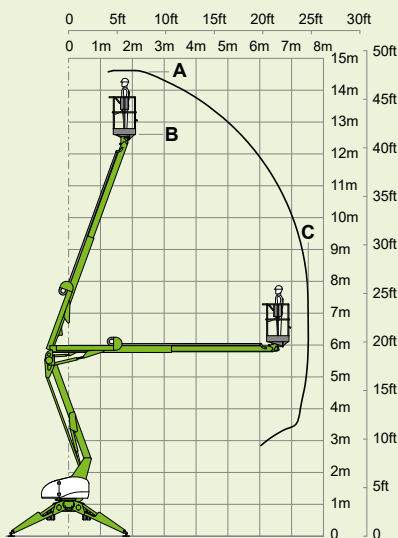

niftylift

TD42T

(A) 48ft 6in

(B) 42ft

(C) 25ft

500lbs

4ft 7in x 2ft 4in

(D) 6ft 7in

(F) 4ft 7in

(G) 12ft 6in

(J) 15ft 5in

1.3mph

45%
24°

4390lbs

21%
12°

niftylift
1525 S. Buncombe Road,
Greer, SC - 29651
United States
1-800-643-8954
usasales@niftylift.com
www.niftylift.com